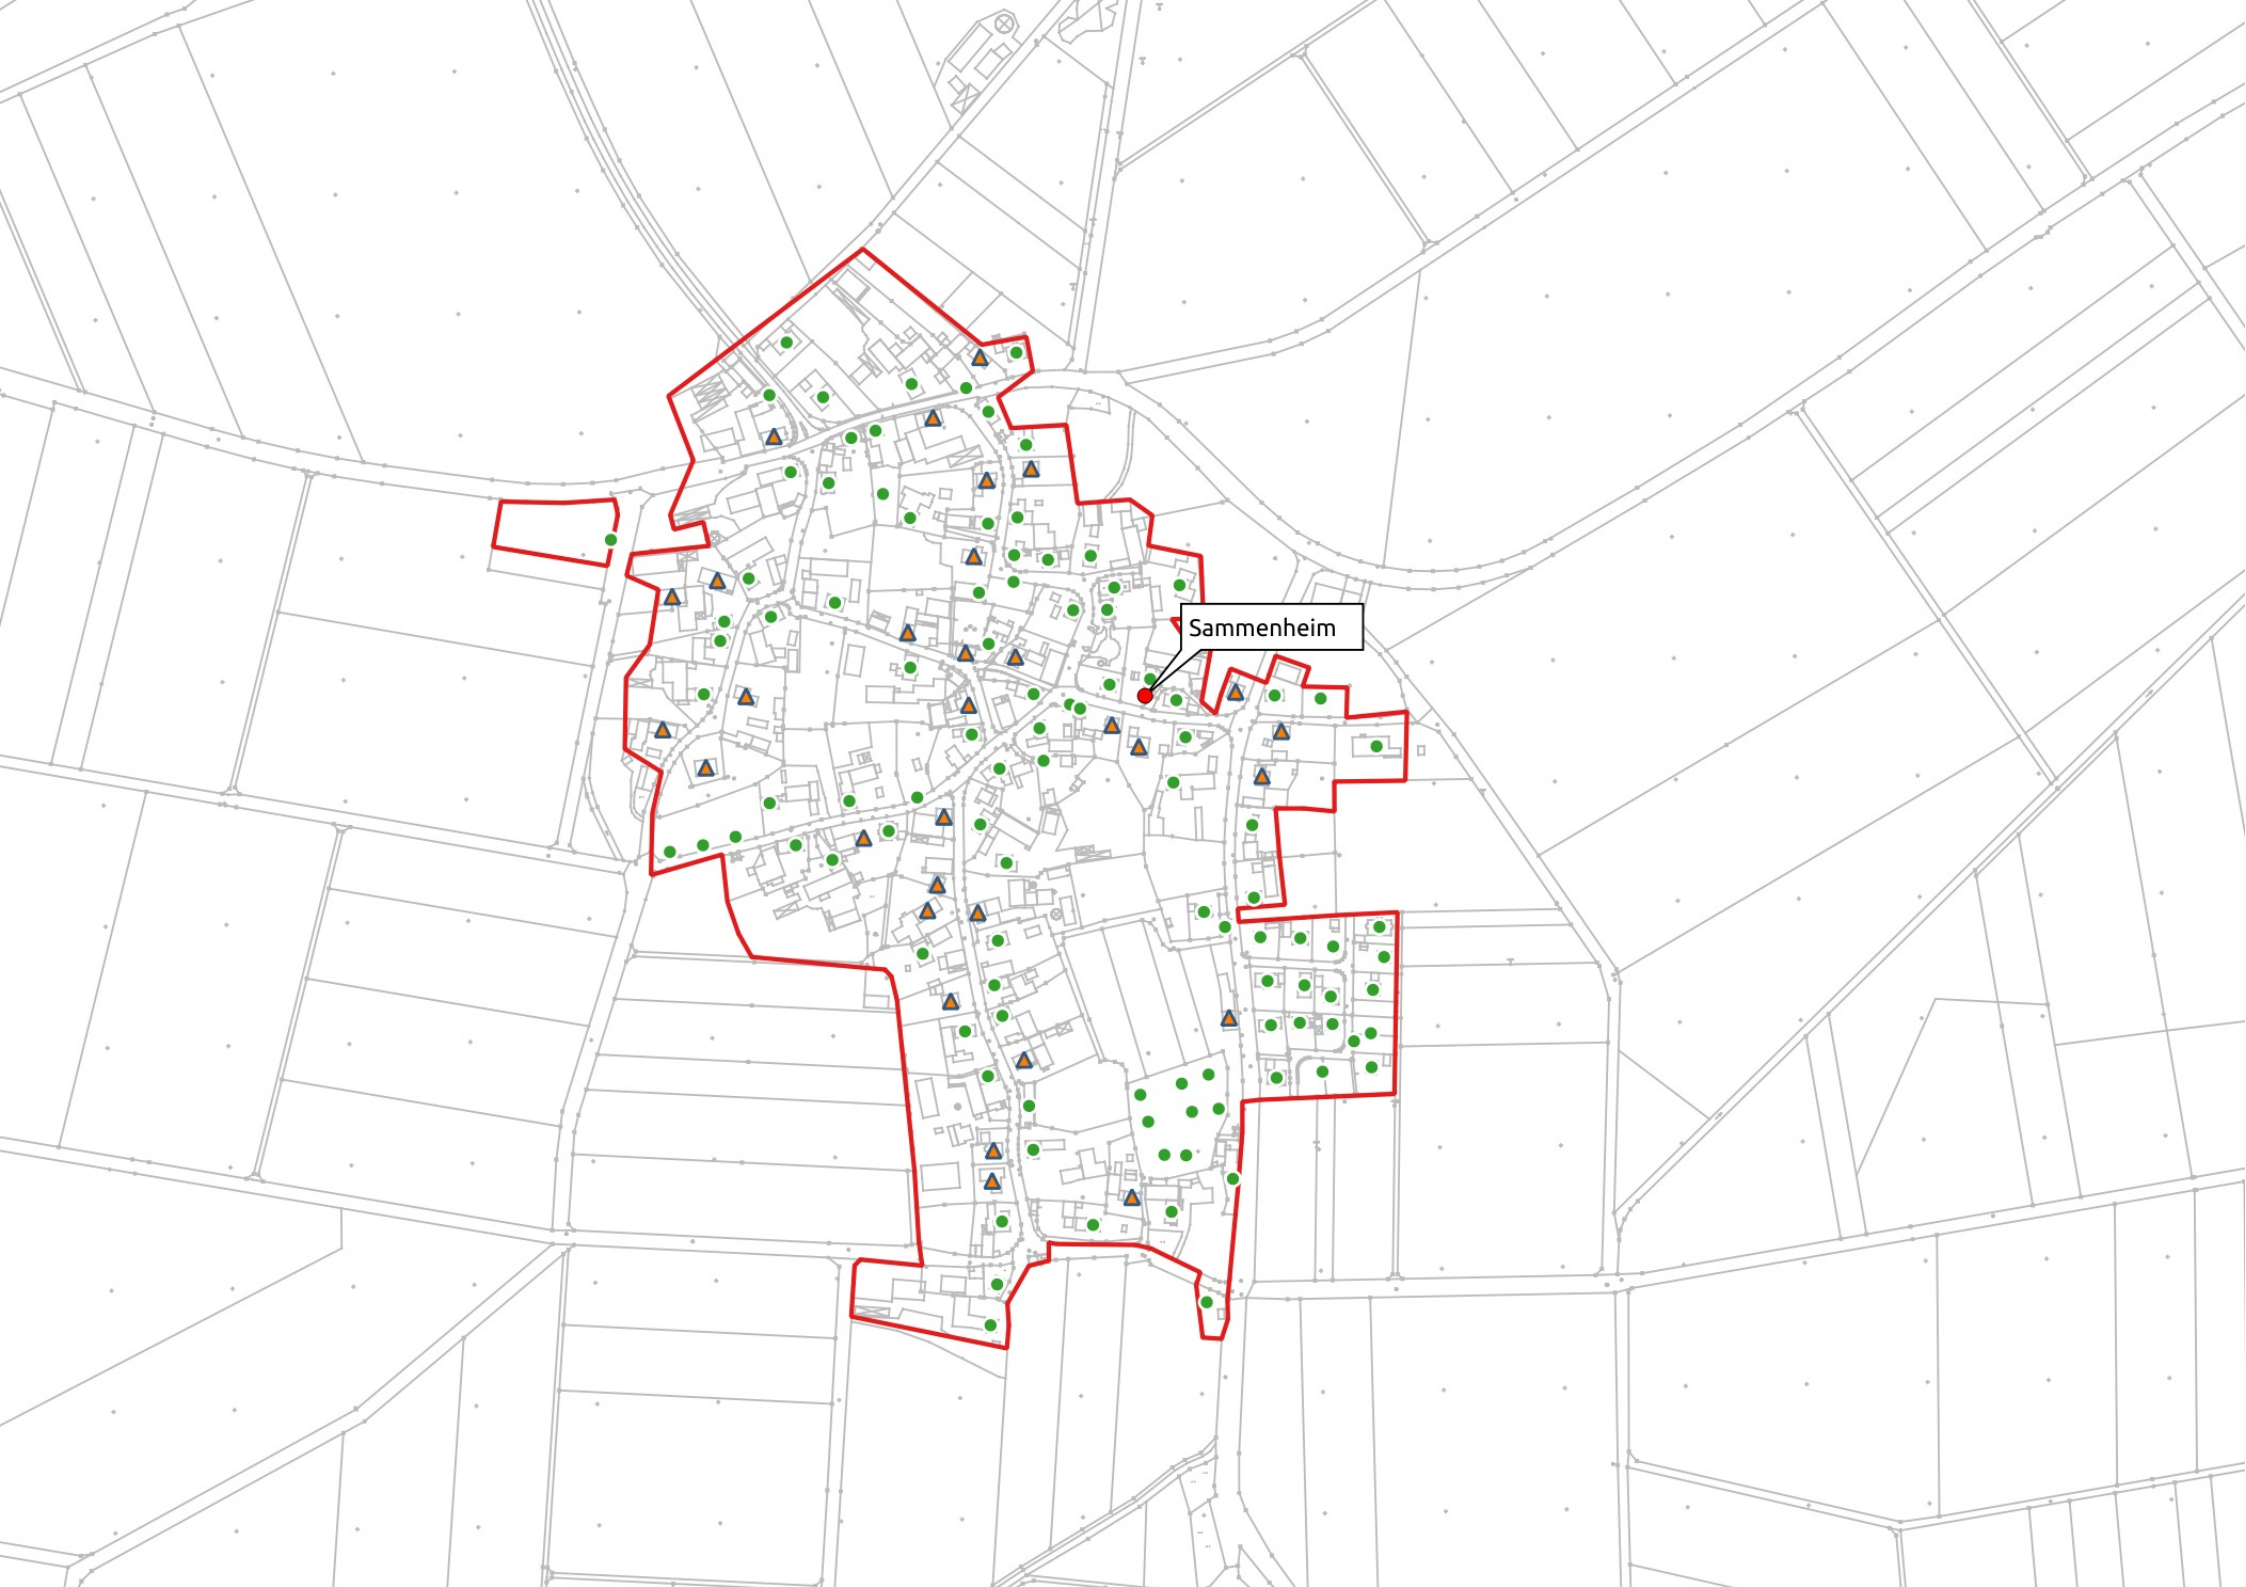

Erschließungsgebiet

Stand nach der Markterkundung

Gemeinde Dittenheim

Legende

- Gemeindegrenze
- privat
- Gewerbe
- vorläufiges Erschließungsgebiet

Planungsbüro Stephan Schröder UG
(haftungsbeschränkt)

www.breitbandplanung.de

Erstelldatum 25.1.2022 S.Schröder

Sammenheim

Sammenheim

Sammenheim