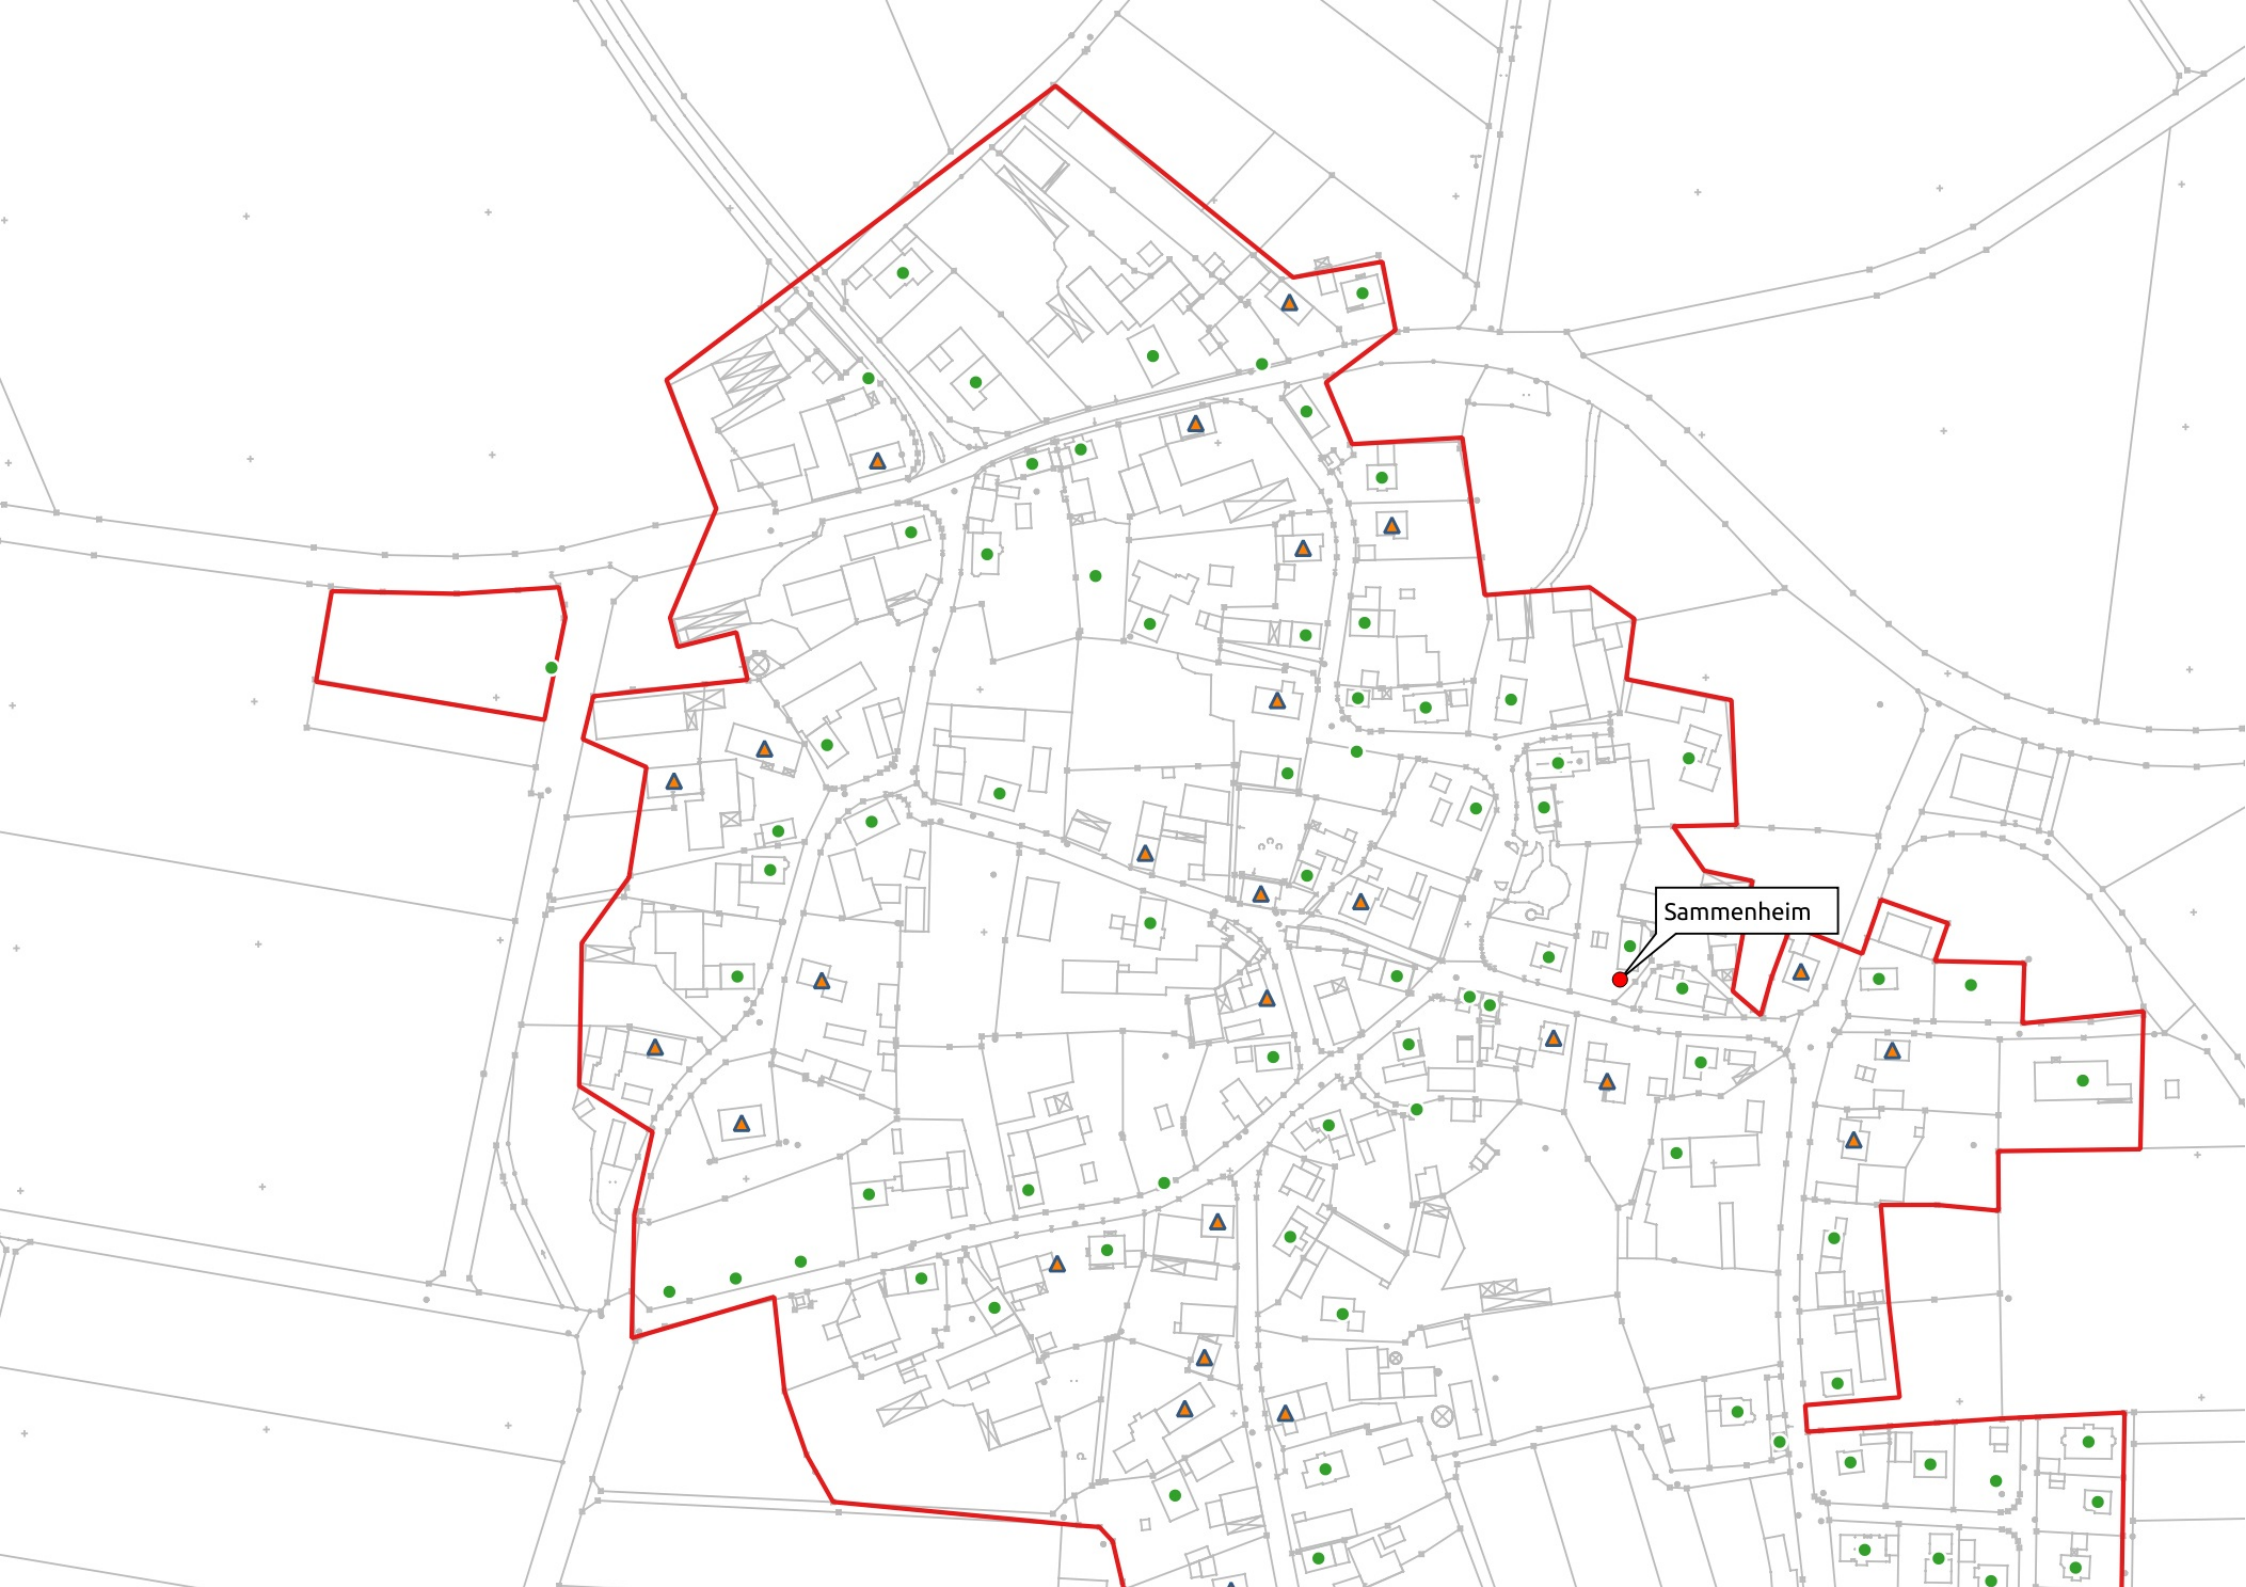

Erschließungsgebiet

Stand nach der Markterkundung

Gemeinde Dittenheim

Legende

- Gemeindegrenze
- privat
- Gewerbe
- vorläufiges Erschließungsgebiet

Planungsbüro Stephan Schröder UG
(haftungsbeschränkt)

www.breitbandplanung.de

Erstelldatum 25.1.2022 S.Schröder

Sammenheim

Sammenheim

Sammenheim