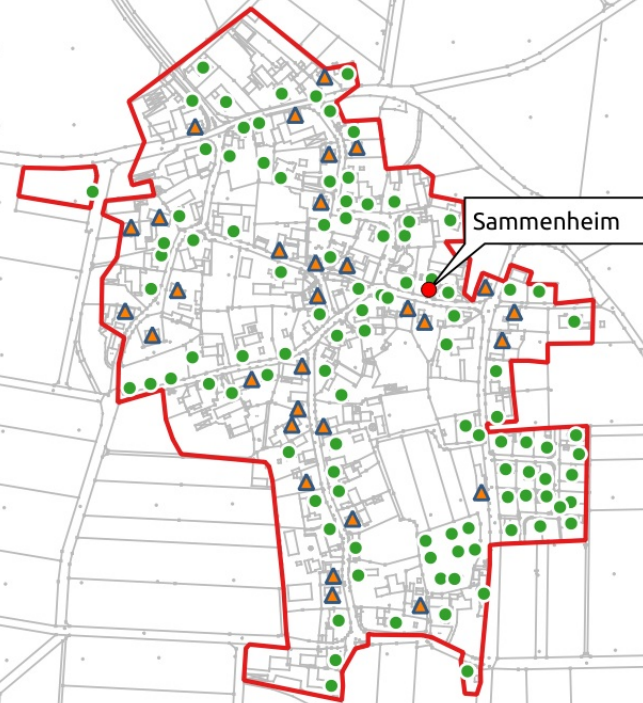

Erschließungsgebiet

Stand nach der Markterkundung

Gemeinde Dittenheim

Legende

- Gemeindegrenze
- privat
- Gewerbe
- vorläufiges Erschließungsgebiet

Planungsbüro Stephan Schröder UG
(haftungsbeschränkt)

www.breitbandplanung.de